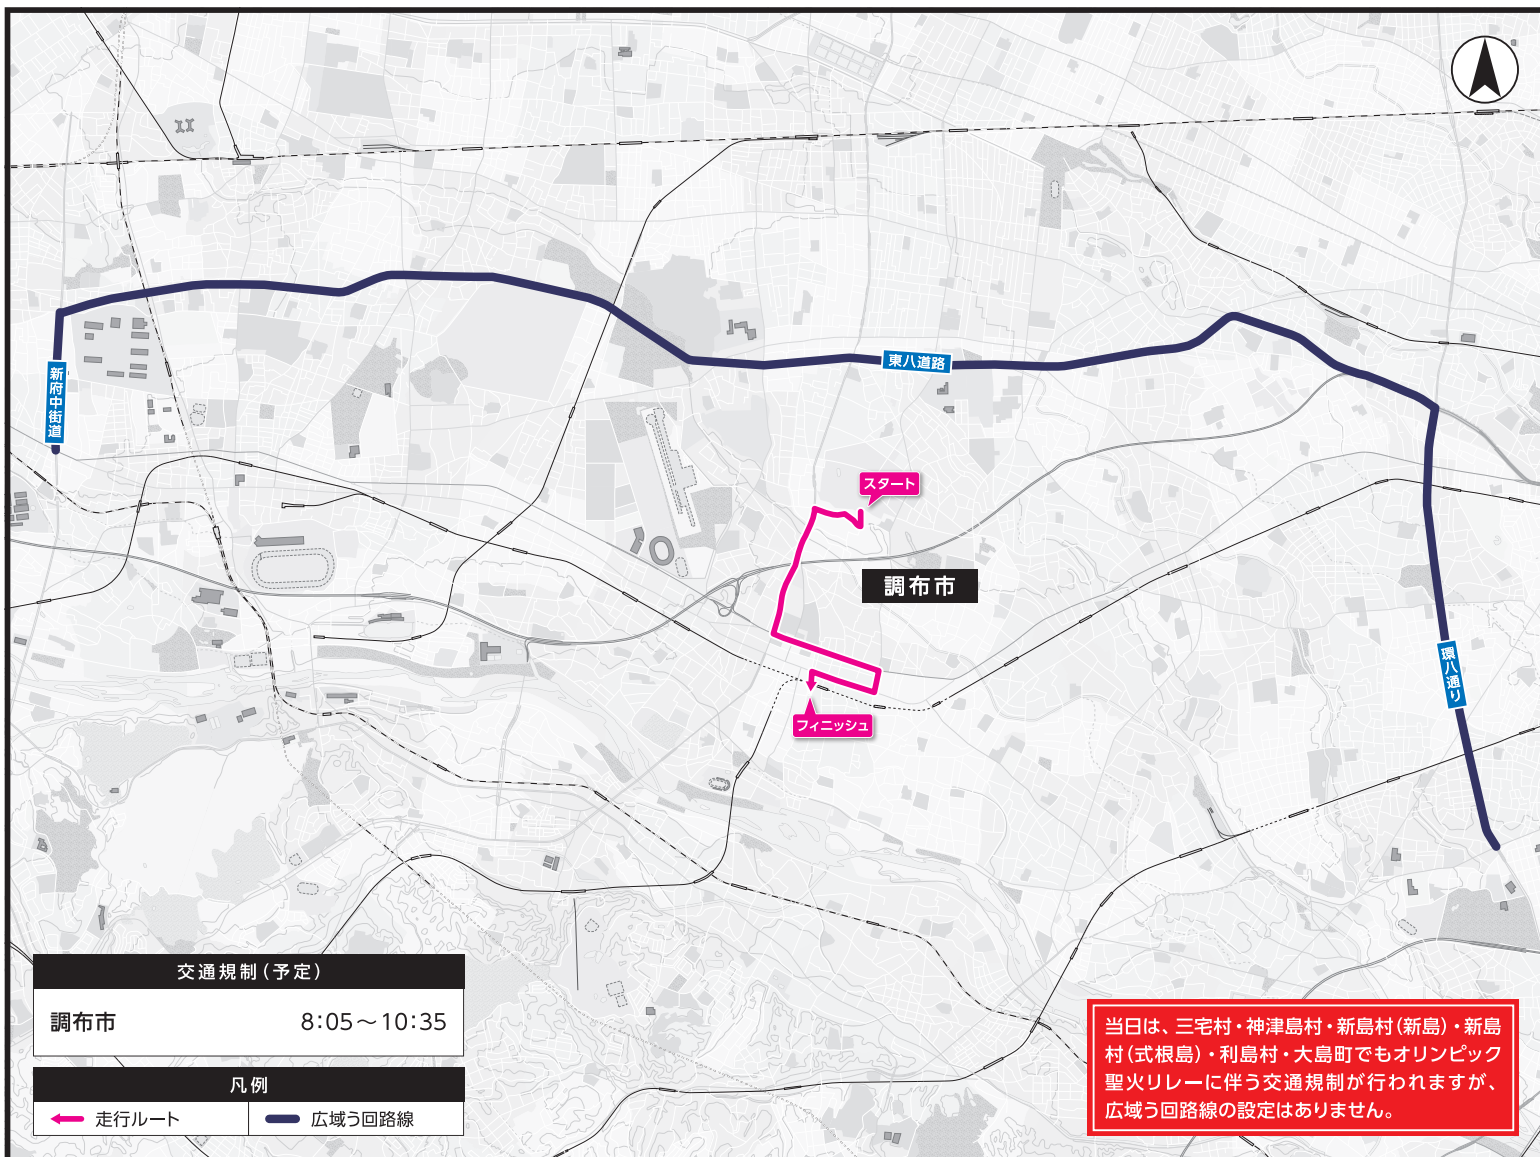

東京2020オリンピック聖火リレー う回のお願

2021 **7/15** (木)

交通規制
予定時間

8:05頃 ~ **10:35**頃

当日は、走行ルート及びルート直近の道路で、長時間にわたり車両の通行が禁止されます。
ルート周辺道路は混雑しますので、車でのお出かけはご遠慮ください。
ご迷惑をおかけしますが、皆様のご理解とご協力をお願いいたします。

- 車両を利用される場合は、広域う回路線を通りいただき、ルート周辺道路では現場の警察官・係員の指示に従ってください。
また、車両規制開始直前のルート上への駐車はご遠慮ください。
- 自転車、歩行者のルート横断も規制されます。現場の警察官・係員の指示に従ってください。
- バス等、公共交通機関を利用される場合は、当日の運行情報(一部運休あり)をお確かめください。
- ルート周辺でのドローン(ラジコン含む)の飛行は、法令により禁止されています。

測量法に基づく国土地理院長承認(使用)R2JHs 66-GISMAP44310号

ご協力のお願い

- ※ 走行ルート上は、居住者であっても車両等での通行、横断はできません。
- ※ 規制時間は目安であり、当日のリレー状況により変更される場合があります。

観覧における新型コロナウイルス感染症対策について

- 沿道では密集を避け、マスク着用の上、大きな声での会話等をお控えください。また、体調不良の方は観覧をご遠慮ください。
- 聖火ランナーの走行模様はNHKの特設サイトで視聴できますので、なるべくライブ中継をご覧ください。 <https://sports.nhk.or.jp/olympic/torch/>

交通規制に関するお問い合わせ

■ 東京都聖火リレー実行委員会事務局
03-6732-8484

受付時間 平日 9:00~18:00
※ただし、当日の交通規制予定時間中は受付していません。

■ ウェブサイト(パソコン・スマートフォン)

東京都内の各ルートの交通規制情報はこちら▼

<https://www.2020games.metro.tokyo.lg.jp/special/enjoy/torch/>