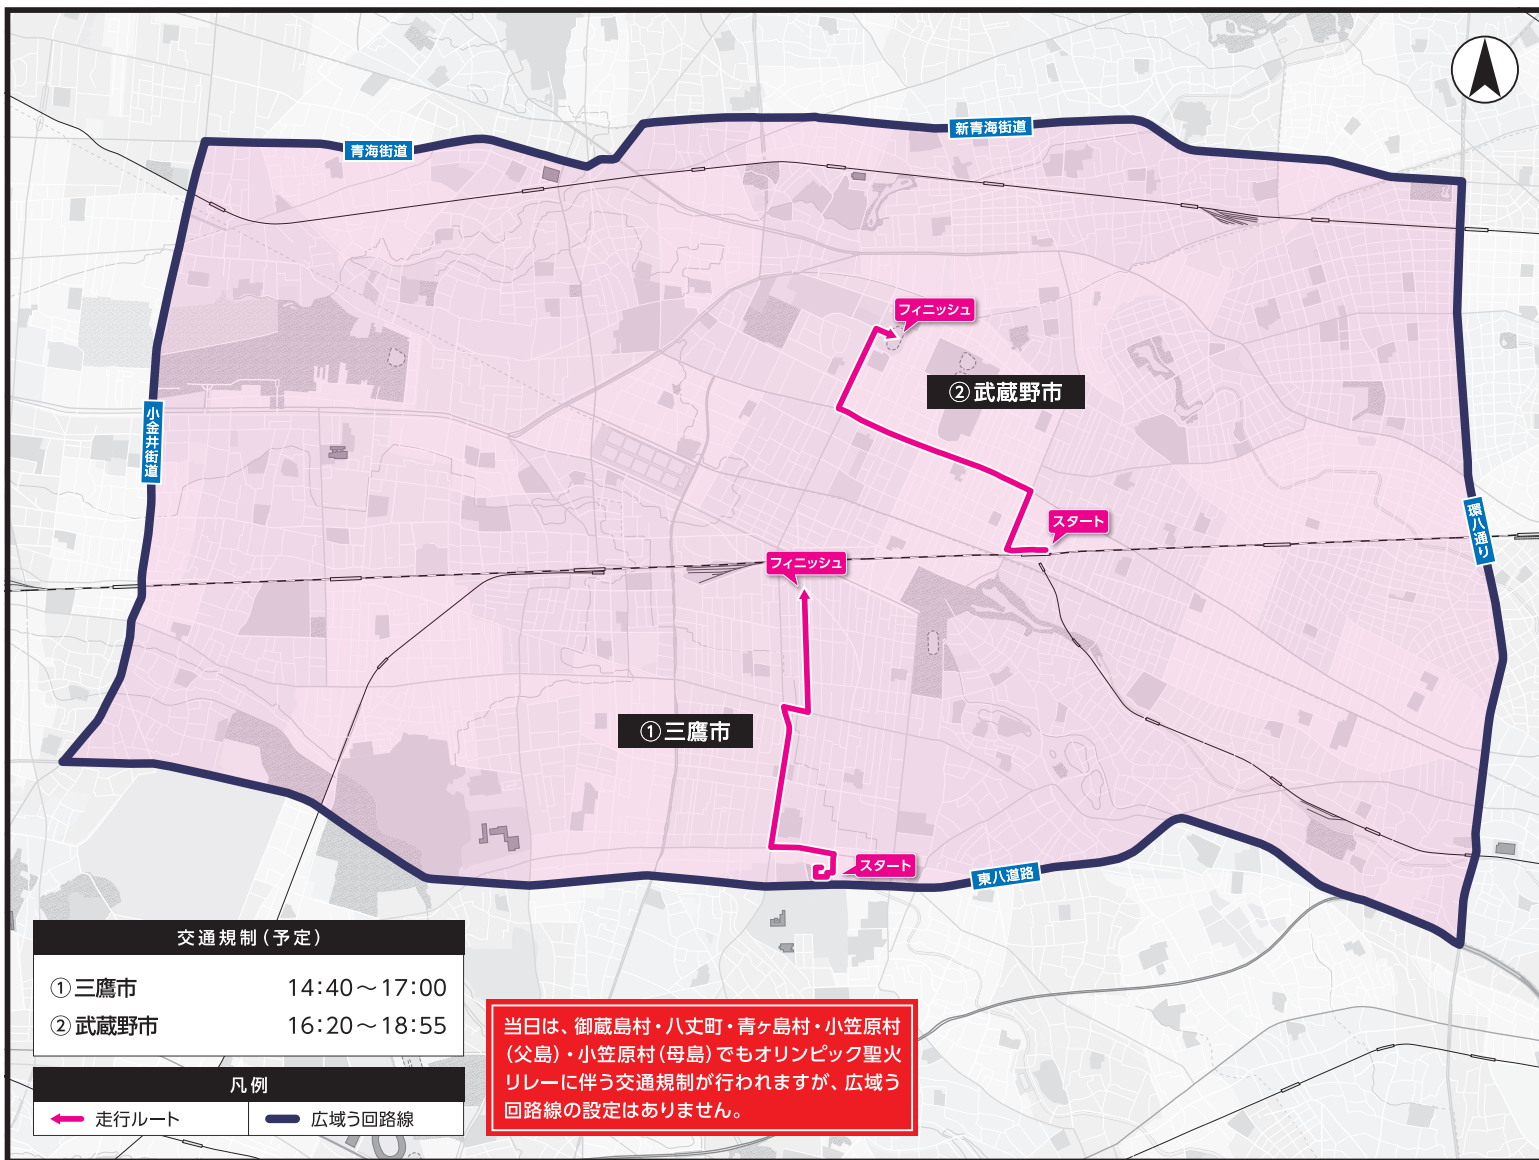

# 東京2020オリンピック聖火リレー う回のお願

2021 **7/16** (金)

交通規制  
予定時間 **14:40頃 ~ 18:55頃**

当日は、走行ルート及びルート直近の道路で、長時間にわたり車両の通行が禁止されます。  
ルート周辺道路は混雑しますので、車でのお出かけはご遠慮ください。  
ご迷惑をおかけしますが、皆様のご理解とご協力をお願いいたします。

- 車両を利用される場合は、広域う回路線を通りいただき、ルート周辺道路では現場の警察官・係員の指示に従ってください。  
また、車両規制開始直前のルート上への駐車はご遠慮ください。
- 自転車、歩行者のルート横断も規制されます。現場の警察官・係員の指示に従ってください。
- バス等、公共交通機関を利用される場合は、当日の運行情報(一部運休あり)をお確かめください。
- ルート周辺でのドローン(ラジコン含む)の飛行は、法令により禁止されています。

## ご協力のお願い

- ※走行ルート上は、居住者であっても車両等での通行、横断はできません。
- ※規制時間は目安であり、当日のリレー状況により変更される場合があります。

## 観覧における新型コロナウイルス感染症対策について

- 沿道では密集を避け、マスク着用の上、大きな声での会話等をお控えください。また、体調不良の方は観覧をご遠慮ください。
- 聖火ランナーの走行模様はNHKの特設サイトで視聴できますので、なるべくライブ中継をご覧ください。<https://sports.nhk.or.jp/olympic/torch/>