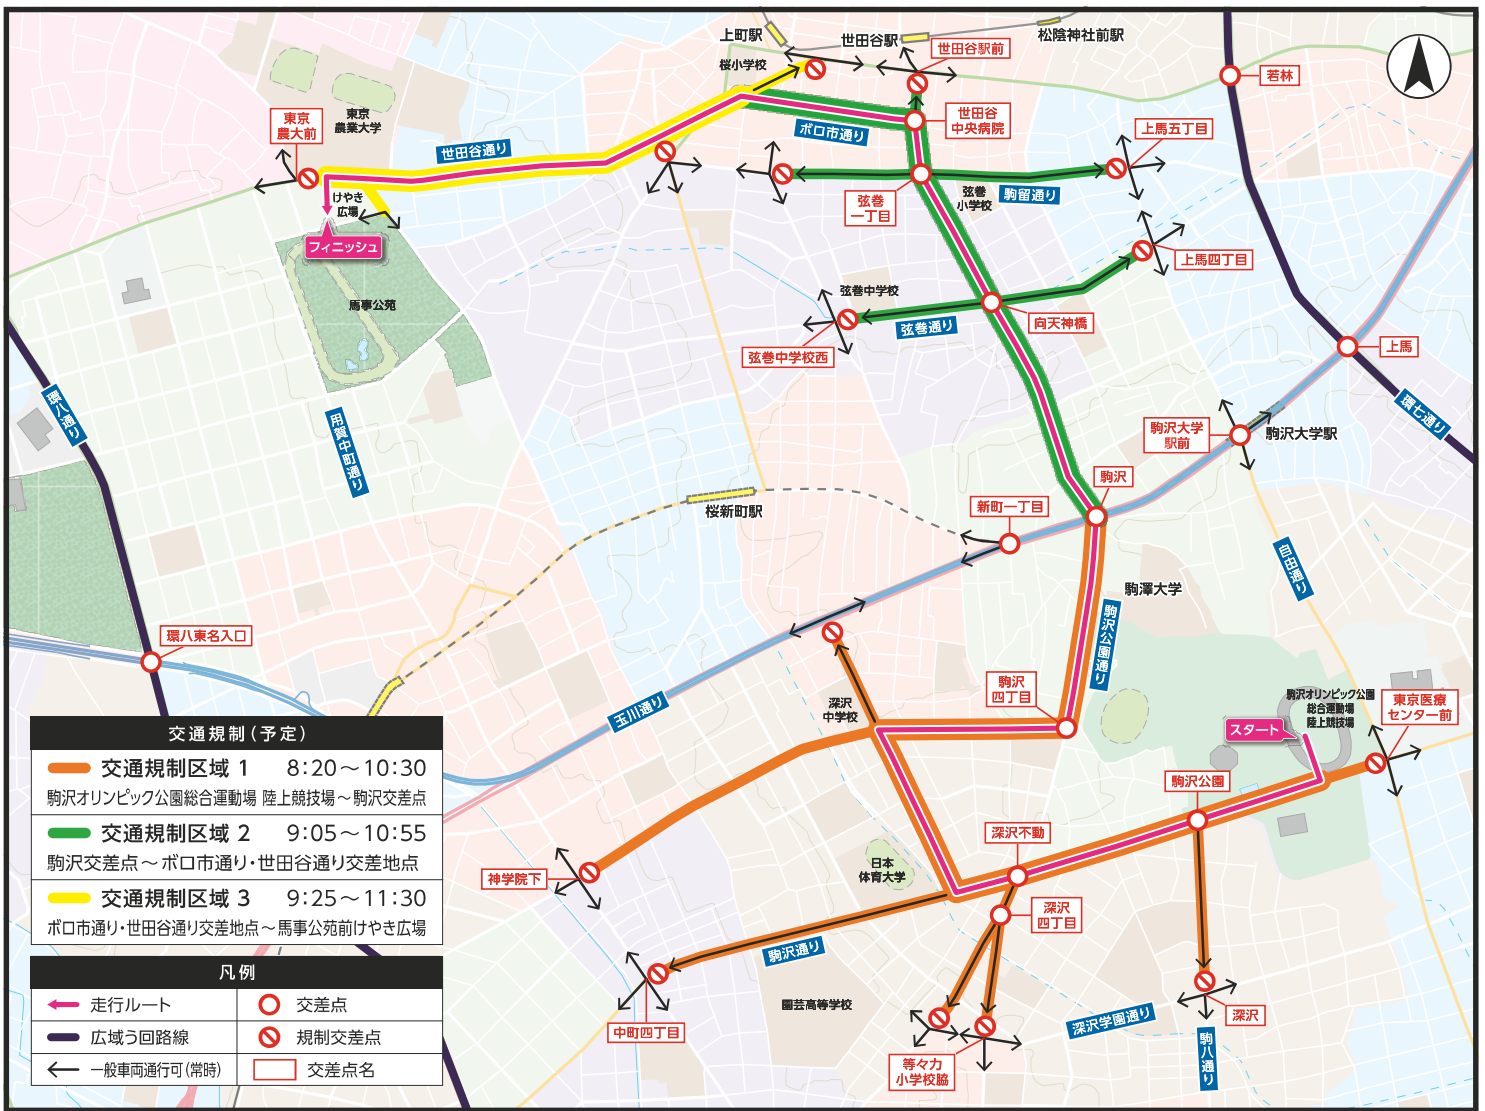

令和 3 年 5 月 2 5 日
オリンピック・パラリンピック準備局

東京 2020 オリンピック聖火リレーに伴う

交通規制について（東京都内）

このたび、東京 2020 オリンピック聖火リレーに伴う交通規制の実施内容が決まりましたのでお知らせします。

7月9日（金）から23日（金・祝）まで、東京 2020 オリンピック聖火リレーが62 区市町村で開催されます。このため、聖火リレールート周辺の道路では、交通規制を行います。規制範囲付近は混雑しますので、車でのお出かけはご遠慮ください。

ご迷惑をおかけしますが、皆様のご理解とご協力をお願いいたします。

各区市町村の交通規制の実施内容については、オリンピック・パラリンピック準備局HP をご覧ください。

【オリンピック・パラリンピック準備局HP】

<https://www.2020games.metro.tokyo.lg.jp/special/enjoy/torch/>

※参考に世田谷区における交通規制の実施内容を別添します。

※聖火リレーは、新型コロナウイルスの感染症対策を徹底して実施します。

- 車両を利用される場合は、現場の警察官・係員の指示に従ってください。また、車両規制開始直前のルート上への駐車はご遠慮ください。
- 自転車、歩行者のルート横断も規制されます。現場の警察官・係員の指示に従ってください。
- バス等、公共交通機関を利用される場合は、当日の運行情報(一部運休あり)をお確かめください。
- ルート周辺でのドローン(ラジコン含む)の飛行は、法令により禁止されています。

測量法に基づく国土地理院長承認(使用)R2JHs 66-GISMAP44310号

ご協力をお願い

- ※ 走行ルート上は、居住者であっても車両等での通行、横断はできません。
- ※ 規制時間は目安であり、当日のリレー状況により変更される場合があります。

観覧における新型コロナウイルス感染症対策について

- 沿道では密集を避け、マスク着用の上、大きな声での会話等をお控えください。また、体調不良の方は観覧をご遠慮ください。
- 聖火ランナーの走行模様はNHKの特設サイトで視聴できますので、なるべくライブ中継をご覧ください。 <https://sports.nhk.or.jp/olympic/torch/>