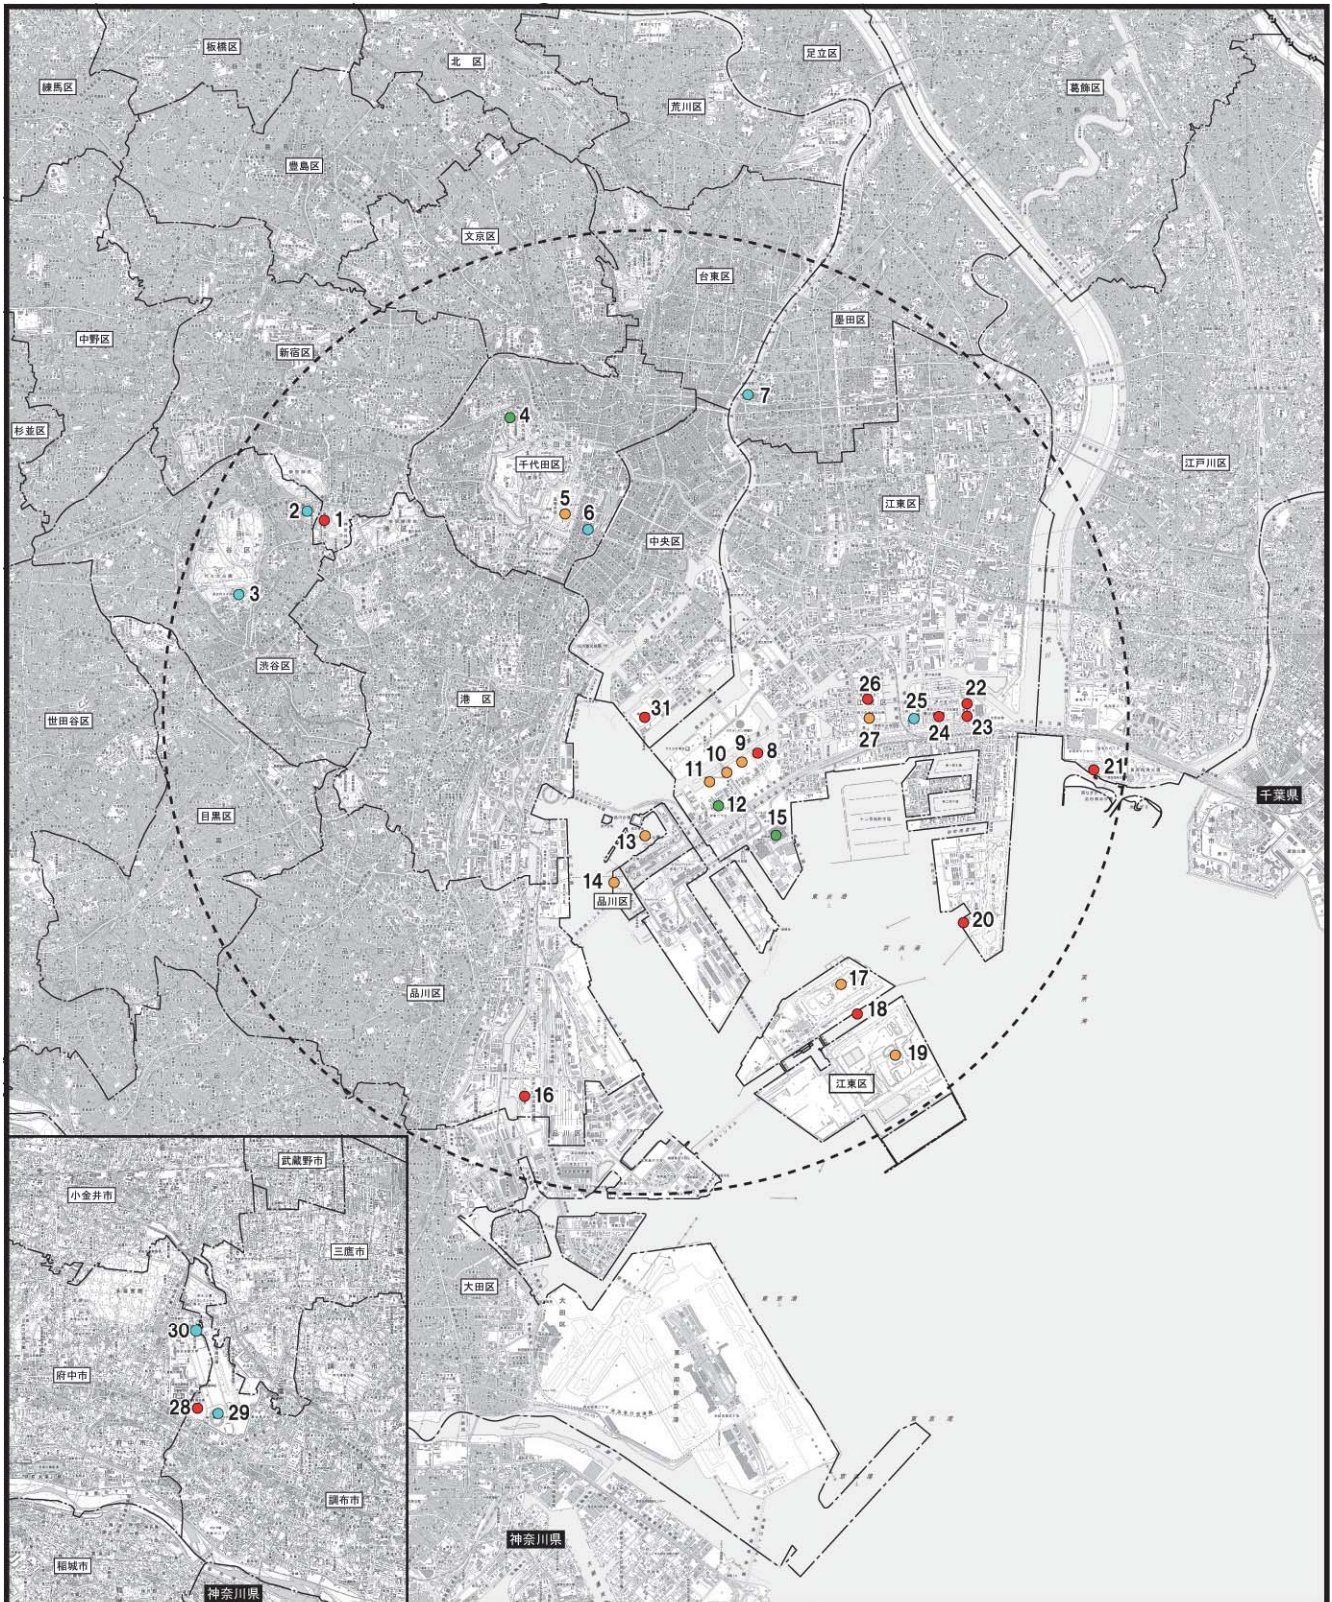

表 3-1 会場等の概要

会場等の位置	No.	会場等の名称	建設区分	競技等	施設又は用地管理者
東京都内	1	オリンピックスタジアム	新設	オリンピック パラリンピック 開閉会式、陸上競技、サッカー、ラグビー 開閉会式、陸上競技	独立行政法人日本スポーツ振興センター
	2	東京体育館	既存	オリンピック パラリンピック 卓球 卓球	東京都
	3	国立代々木競技場	既存	オリンピック パラリンピック ハンドボール ウィルチェアラグビー	独立行政法人日本スポーツ振興センター
	4	日本武道館	既存 (改修工事あり)	オリンピック パラリンピック 柔道 柔道	財団法人日本武道館
	5	皇居外苑	仮設	オリンピック パラリンピック 自転車競技(ロード・レース) —	環境省
	6	東京国際フォーラム	既存	オリンピック パラリンピック ウェイトリフティング —	東京都
	7	国技館	既存	オリンピック パラリンピック ボクシング —	財団法人日本相撲協会
	8	有明アリーナ	新設	オリンピック パラリンピック バレーボール シットイングバレーボール	東京都
	9	有明BMXコース	仮設	オリンピック パラリンピック 自転車競技(BMX) —	東京都
	10	有明パドドーム	仮設	オリンピック パラリンピック 自転車競技(トラック・レース) 自転車競技(トラック・レース)	東京都
	11	有明体操競技場	仮設	オリンピック パラリンピック 体操 ゴールボール	東京都
	12	有明テニスの森	既存 (改修工事あり)	オリンピック パラリンピック テニス 車いすテニス	東京都
	13	お台場海浜公園	仮設	オリンピック パラリンピック トライアスロン、水泳(マラソン10km) トライアスロン、自転車競技(ロード・レース)	東京都
	14	潮風公園	仮設	オリンピック パラリンピック ビーチバレーボール —	東京都
	15	東京ビッグサイト	既存 (改修工事あり)	オリンピック パラリンピック レスリング、フェンシング、テコンドー、IBC/MPC パワーリフティング、ボッチャ、IBC/MPC	東京都
	16	大井ホッケー競技場	新設	オリンピック パラリンピック ホッケー 5人制サッカー、7人制サッカー	東京都
	17	海の森クロスカントリーコース	仮設	オリンピック パラリンピック 馬術 —	東京都
	18	海の森水上競技場	新設	オリンピック パラリンピック ボート、カヌー(スプリント) ボート、カヌー(スプリント)	東京都
	19	海の森マウンテンバイクコース	仮設	オリンピック パラリンピック 自転車競技(マウンテンバイク) —	東京都
	20	洲渚オリンピックマリーナ	新設	オリンピック パラリンピック セーリング セーリング	東京都
	21	葛西臨海公園	新設	オリンピック パラリンピック カヌー(スラローム) —	東京都
	22	夢の島ユース・プラザ・アリーナA	新設	オリンピック パラリンピック バドミントン 車椅子バスケットボール、車椅子フェンシング	東京都
	23	夢の島ユース・プラザ・アリーナB	新設	オリンピック パラリンピック バスケットボール 車椅子バスケットボール	東京都
	24	夢の島公園	新設	オリンピック パラリンピック アーチェリー アーチェリー	東京都
	25	夢の島競技場	既存	オリンピック パラリンピック 馬術 馬術	江東区
	26	オリンピックアクアティクスセンター	新設	オリンピック パラリンピック 水泳(競泳、飛込、シンクロナイズドスイミング) 水泳	東京都
	27	ウォーターポロアリーナ	仮設	オリンピック パラリンピック 水泳(水球) —	東京都
	28	武蔵野の森総合スポーツ施設	新設	オリンピック パラリンピック 近代五種(フェンシング) —	東京都
	29	東京スタジアム	既存	オリンピック パラリンピック 近代五種(水泳、馬術、ランニング、射撃)、サッカー —	東京都
	30	武蔵野の森公園	仮設	オリンピック パラリンピック 自転車競技(ロード・レース) —	東京都
	31	選手村	新設	オリンピック パラリンピック 選手村 選手村	東京都
その他	32	陸上自衛隊朝霞訓練場	仮設	オリンピック パラリンピック 射撃 射撃	防衛省
	33	霞ヶ関カンツリー倶楽部	既存	オリンピック パラリンピック ゴルフ —	一般社団法人霞ヶ関カンツリー倶楽部
	34	札幌ドーム	既存	オリンピック パラリンピック サッカー —	札幌市
	35	宮城スタジアム	既存	オリンピック パラリンピック サッカー —	宮城県
	36	埼玉スタジアム2002	既存	オリンピック パラリンピック サッカー —	埼玉県
	37	横浜国際総合競技場	既存	オリンピック パラリンピック サッカー —	横浜市

凡 例

- 新設
- 既存
- 既存（改修工事有）
- 仮設

- 区・市界
- 選手村から8km圏の範囲

Scale 1:125,000

会場等の位置