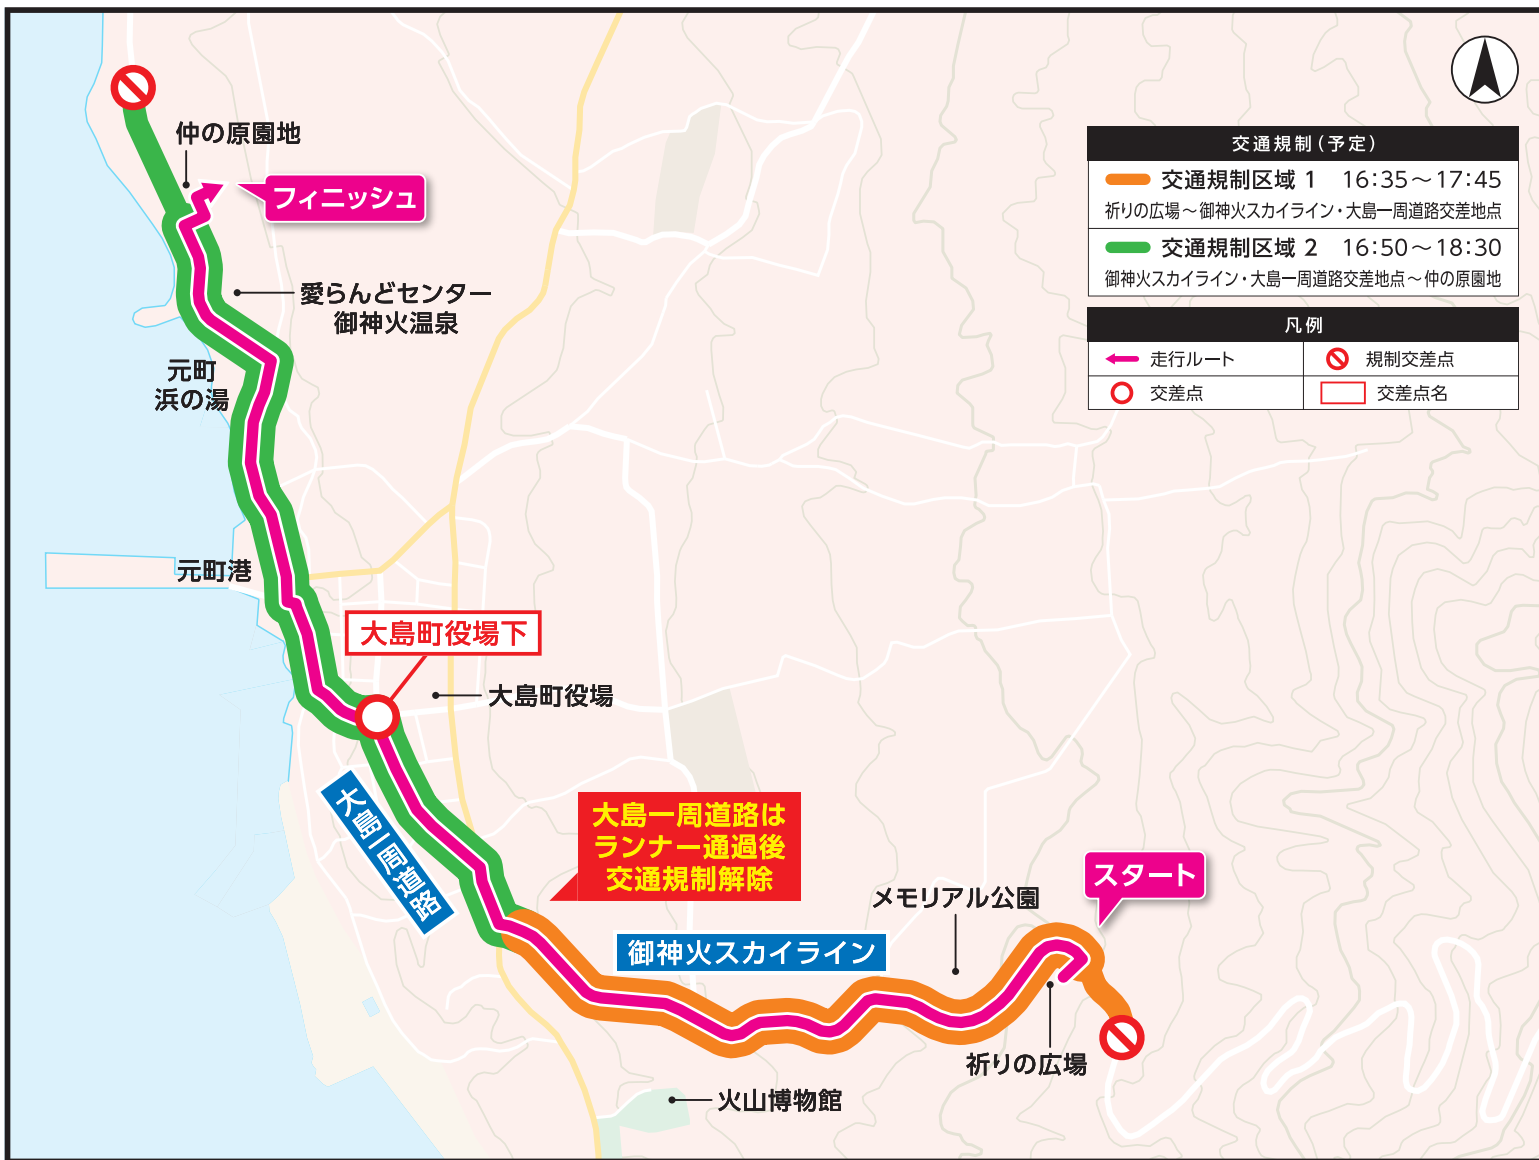

2021 **7/15** (木)

**大島町** 周辺道路

交通規制予定時間

**16:35** 頃 ~ **18:30** 頃

当日は、走行ルート及びルート直近の道路で、長時間にわたり車両の通行が禁止されます。  
ルート周辺道路は混雑しますので、車でのお出かけはご遠慮ください。  
ご迷惑をおかけしますが、皆様のご理解とご協力をお願いいたします。

- 車両を利用される場合は、現場の警察官・係員の指示に従ってください。また、車両規制開始直前のルート上への駐車はご遠慮ください。
- 自転車、歩行者のルート横断も規制されます。現場の警察官・係員の指示に従ってください。
- バス等、公共交通機関を利用される場合は、当日の運行情報(一部運休あり)をお確かめください。
- ルート周辺でのドローン(ラジコン含む)の飛行は、法令により禁止されています。

### ご協力のお願い

- ※ 走行ルート上は、居住者であっても車両等での通行、横断はできません。
- ※ 規制時間は目安であり、当日のリレー状況により変更される場合があります。

### 観覧における新型コロナウイルス感染症対策について

- 沿道では密集を避け、マスク着用の上、大きな声での会話等をお控えください。また、体調不良の方は観覧をご遠慮ください。
- 聖火ランナーの走行模様はNHKの特設サイトで視聴できますので、なるべくライブ中継をご覧ください。 <https://sports.nhk.or.jp/olympic/torch/>

### 交通規制に関するお問い合わせ

■ 東京都聖火リレー実行委員会事務局  
**03-6732-8484**

受付時間 平日 9:00~18:00  
※ただし、当日の交通規制予定時間中は受付していません。

■ ウェブサイト(パソコン・スマートフォン)

東京都内の他ルートの交通規制情報はこちら▼

<https://www.2020games.metro.tokyo.lg.jp/special/enjoy/torch/>