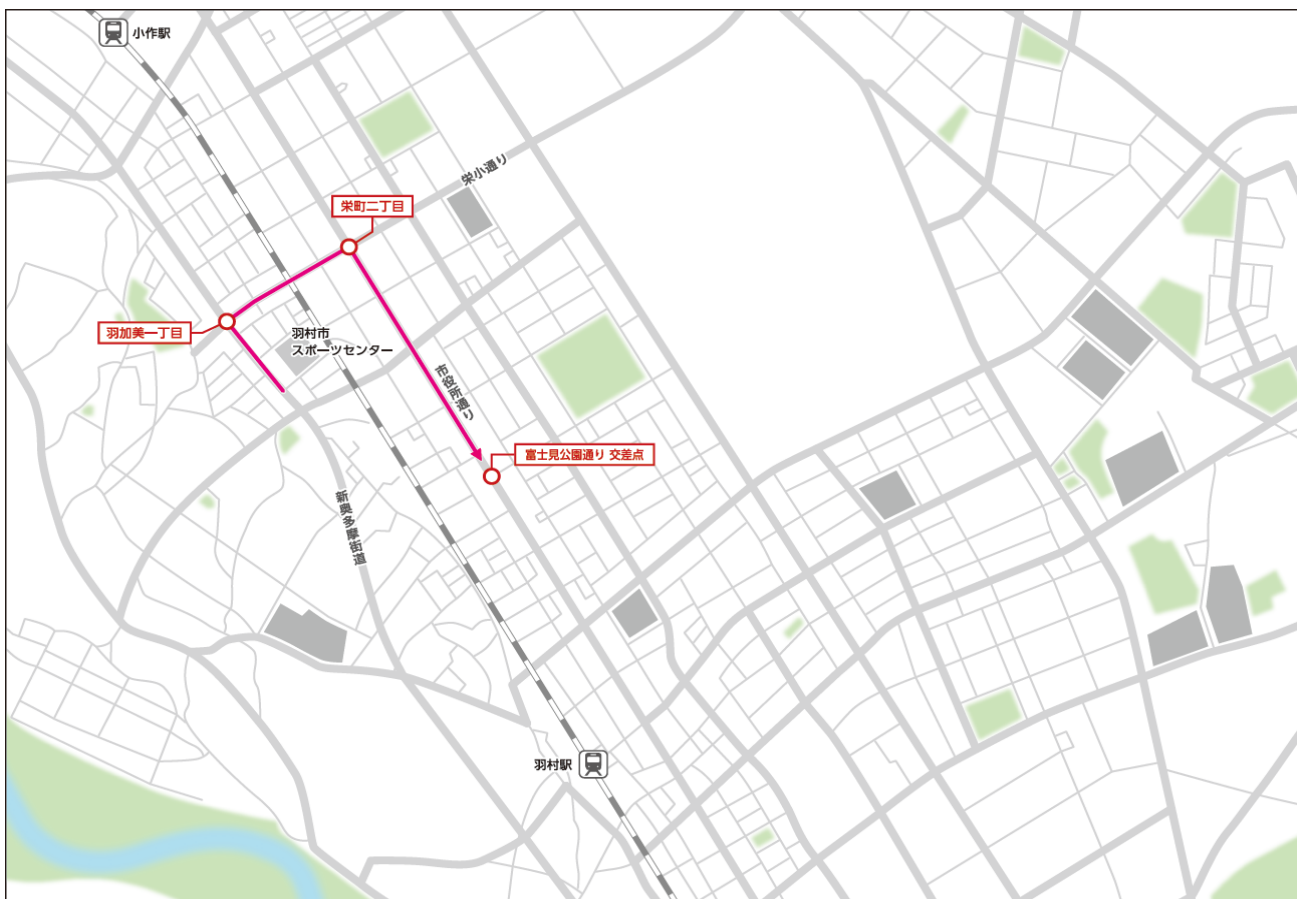

東京2020オリンピック聖火リレー リハーサルルート図

【羽村市】

【八王子市】