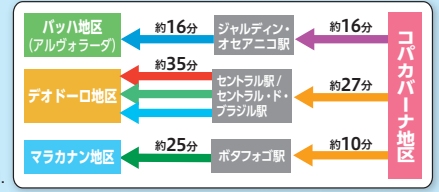

2016 リオデジャネイロ オリンピック公共交通マップ

- ### 交通路線図凡例
- 鉄道 Super Via**
 - Ramal Deodoro (Deodoro line)
 - Ramal Santa Cruz (Santa Cruz line)
 - Ramal Japeri (Japeri line)
 - BRTバス高速輸送システム**
 - BRT Transcarioca (Transcarioca line)
 - BRT Transolímpica (Transolímpica line)
 - BRT Transoeste (Transoeste line)
 - 地下鉄 Metro**
 - Line 1 (Linha 1) 1号線
 - Line 2 (Linha 2) 2号線
 - Line 4 (Linha 4) 4号線

※1 トランスオリムピカ線、地下鉄4号線の乗車には、「リオカード・オリンピック」と「当日の観戦チケット」が必要となります。
※地図に記載されている内容は目安です。詳しくは現地にてご確認ください。