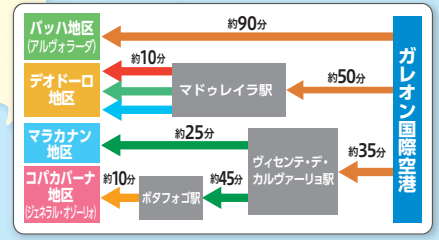

2016 リオデジャネイロ オリンピック公共交通マップ

- ### 交通路線図凡例
- 鉄道 Super Via**
 - Ramal Deodoro (Deodoro line)
 - Ramal Santa Cruz (Santa Cruz line)
 - Ramal Japeri (Japeri line)
 - BRTバス高速輸送システム**
 - BRT Transcarioca (Transcarioca line)
 - BRT Transolímpica (Transolímpica line)
 - BRT Transoeste (Transoeste line)
 - 地下鉄 Metro**
 - Line 1 (Linha 1) 1号線
 - Line 2 (Linha 2) 2号線
 - Line 4 (Linha 4) 4号線

※1 トランスオリムピカ線、地下鉄4号線の乗車には、「リオカード・オリンピック」と「当日の観戦チケット」が必要となります。
※地図に記載されている内容は目安です。詳しくは現地にてご確認ください。