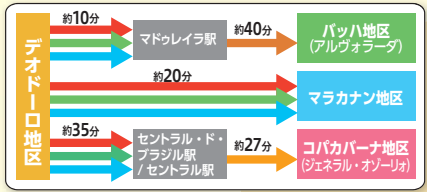

2016 リオデジャネイロ オリンピック公共交通マップ

- ### 交通路線図凡例
- 鉄道 Super Via**
 - Ramal Deodoro (Deodoro line)
 - Ramal Santa Cruz (Santa Cruz line)
 - Ramal Japeri (Japeri line)
 - BRTバス高速輸送システム**
 - BRT Transcarioca (Transcarioca line)
 - BRT Transolímpica (Transolímpica line)
 - BRT Transoeste (Transoeste line)
 - 地下鉄 Metro**
 - Line 1 (Linha 1) 1号線
 - Line 2 (Linha 2) 2号線
 - Line 4 (Linha 4) 4号線

※1 トランスオリムピカ線、地下鉄4号線の乗車には、「リオカード・オリンピック」と「当日の観戦チケット」が必要となります。
※地図に記載されている内容は目安です。詳しくは現地にてご確認ください。