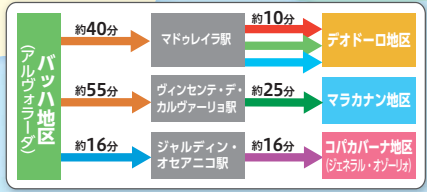

2016 リオデジャネイロ オリンピック公共交通マップ

- ### 交通路線図凡例
- 鉄道 Super Via**
 - Ramal Deodoro (Deodoro line)
 - Ramal Santa Cruz (Santa Cruz line)
 - Ramal Japeri (Japeri line)
 - BRTバス高速輸送システム**
 - BRT Transcarioca (Transcarioca line)
 - BRT Transolímpica (Transolímpica line)
 - BRT Transoeste (Transoeste line)
 - 地下鉄 Metro**
 - Line 1 (Linha 1) 1号線
 - Line 2 (Linha 2) 2号線
 - Line 4 (Linha 4) 4号線

※1 トランスオリムピカ線、地下鉄4号線の乗車には、「リオカード・オリンピック」と「当日の観戦チケット」が必要となります。
※地図に記載されている内容は目安です。詳しくは現地にてご確認ください。